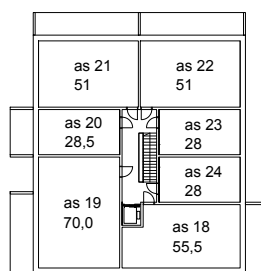

As Oy Tornion Panimonranta
Panimonranta 2
95400 Tornio

MARKKINOINTIASEMAPIIRROS

31.10.2017

1:1000

ASUNTOJEN NUMEROINTI JA HUONEISTOALAT

1.KRS 130,5 m²

2.KRS 312 m²

3.KRS 312 m²

4.KRS 312 m²

5.KRS 312 m²

6.KRS 312,5 m²

7.KRS 315 m²

A1

1H+KT 28,5 m²

A6, A13, A20
1H+KT 28,5 m²

A27
1H+KT 28,5 m²

A9, A16
1H+KT 28 m²

A23
1H+KT 28 m²

A10, A17, A24, A30, A35
1H+KT 28 m²

A2
2H+K+S 51 m2

A7
2H+K+S 51 m2

A14
2H+K+S 51 m²

A21
2H+K+S 51 m²

A3
2H+K+S 51 m²

A34
3H+K+S 79 m²

A39

4 H+K+S 109,5 m²