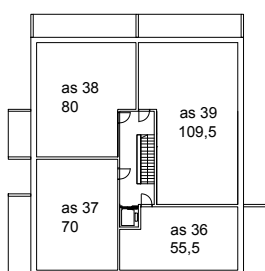

As Oy Tornion Panimonranta
Panimonranta 2
95400 Tornio

MARKKINOINTIASEMAPIIRROS

31.10.2017

1:1000

ASUNTOJEN NUMEROINTI JA HUONEISTOALAT

1.KRS 130,5 m²

2.KRS 312 m²

3.KRS 312 m²

4.KRS 312 m²

5.KRS 312 m²

6.KRS 312,5 m²

7.KRS 315 m²

A1

1H+KT 28,5 m²

A6, A13, A20
1H+KT 28,5 m²

A27
1H+KT 28,5 m²

A9, A16
1H+KT 28 m²

A23
1H+KT 28 m²

A10, A17, A24, A30, A35
1H+KT 28 m²

A2
2H+K+S 51 m2

A7
2H+K+S 51 m2

A14
2H+K+S 51 m²

A21
2H+K+S 51 m²

A3
2H+K+S 51 m²

A34
3H+K+S 79 m²

A39

4 H+K+S 109,5 m²