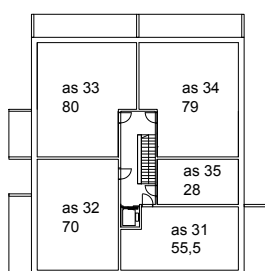

As Oy Tornion Panimonranta
Panimonranta 2
95400 Tornio

MARKKINOINTIASEMAPIIRROS

31.10.2017

1:1000

ASUNTOJEN NUMEROINTI JA HUONEISTOALAT

1.KRS 130,5 m²

2.KRS 312 m²

3.KRS 312 m²

4.KRS 312 m²

5.KRS 312 m²

6.KRS 312,5 m²

7.KRS 315 m²

A1

1H+KT 28,5 m²

A6, A13, A20
1H+KT 28,5 m²

A27
1H+KT 28,5 m²

A9, A16
1H+KT 28 m²

A23
1H+KT 28 m²

A10, A17, A24, A30, A35
1H+KT 28 m²

A2
2H+K+S 51 m2

A7
2H+K+S 51 m2

A14
2H+K+S 51 m²

A21
2H+K+S 51 m²

A3
2H+K+S 51 m²

A34
3H+K+S 79 m²

A39

4 H+K+S 109,5 m²