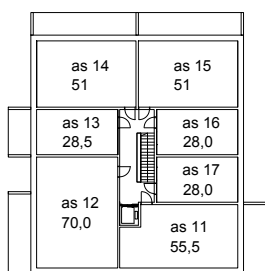

As Oy Tornion Panimonranta
Panimonranta 2
95400 Tornio

MARKKINOINTIASEMAPIIRROS

31.10.2017

1:1000

ASUNTOJEN NUMEROINTI JA HUONEISTOALAT

1.KRS 130,5 m²

2.KRS 312 m²

3.KRS 312 m²

4.KRS 312 m²

5.KRS 312 m²

6.KRS 312,5 m²

7.KRS 315 m²

A1

1H+KT 28,5 m²

A6, A13, A20
1H+KT 28,5 m²

A27
1H+KT 28,5 m²

A9, A16
1H+KT 28 m²

A23
1H+KT 28 m²

A10, A17, A24, A30, A35
1H+KT 28 m²

A2
2H+K+S 51 m2

A7
2H+K+S 51 m2

A14
2H+K+S 51 m²

A21
2H+K+S 51 m²

A3
2H+K+S 51 m²

A34
3H+K+S 79 m²

A39

4 H+K+S 109,5 m²