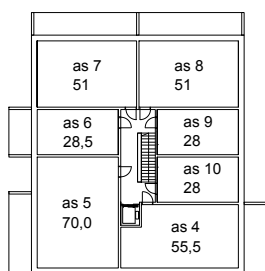

As Oy Tornion Panimonranta
Panimonranta 2
95400 Tornio

MARKKINOINTIASEMAPIIRROS

31.10.2017

1:1000

ASUNTOJEN NUMEROINTI JA HUONEISTOALAT

1.KRS 130,5 m²

2.KRS 312 m²

3.KRS 312 m²

4.KRS 312 m²

5.KRS 312 m²

6.KRS 312,5 m²

7.KRS 315 m²

A1

1H+KT 28,5 m²

A6, A13, A20
1H+KT 28,5 m²

A27
1H+KT 28,5 m²

A9, A16
1H+KT 28 m²

A23
1H+KT 28 m²

A10, A17, A24, A30, A35
1H+KT 28 m²

A2
2H+K+S 51 m2

A7
2H+K+S 51 m2

A14
2H+K+S 51 m²

A21
2H+K+S 51 m²

A3
2H+K+S 51 m²

A34
3H+K+S 79 m²

A39

4 H+K+S 109,5 m²