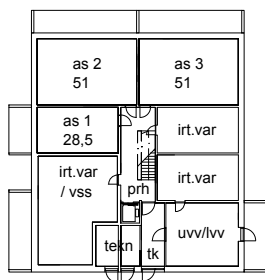

As Oy Tornion Panimonranta
Panimonranta 2
95400 Tornio

MARKKINOINTIASEMAPIIRROS

31.10.2017

1:1000

ASUNTOJEN NUMEROINTI JA HUONEISTOALAT

1.KRS 130,5 m²

2.KRS 312 m²

3.KRS 312 m²

4.KRS 312 m²

5.KRS 312 m²

6.KRS 312,5 m²

7.KRS 315 m²

A1

1H+KT 28,5 m²

A6, A13, A20
1H+KT 28,5 m²

A27
1H+KT 28,5 m²

A9, A16
1H+KT 28 m²

A23
1H+KT 28 m²

A10, A17, A24, A30, A35
1H+KT 28 m²

A2
2H+K+S 51 m2

A7
2H+K+S 51 m2

A14
2H+K+S 51 m²

A21
2H+K+S 51 m²

A3
2H+K+S 51 m²