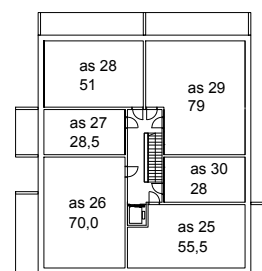

As Oy Tornion Panimonranta
Panimonranta 2
95400 Tornio

MARKKINOINTIASEMAPIIRROS

31.10.2017

1:1000

ASUNTOJEN NUMEROINTI JA HUONEISTOALAT

1.KRS 130,5 m²

2.KRS 312 m²

3.KRS 312 m²

4.KRS 312 m²

5.KRS 312 m²

6.KRS 312,5 m²

7.KRS 315 m²

A1

1H+KT 28,5 m²

A6, A13, A20
1H+KT 28,5 m²

A27
1H+KT 28,5 m²

A9, A16
1H+KT 28 m²

A23
1H+KT 28 m²

A10, A17, A24, A30, A35
1H+KT 28 m²

A2
2H+K+S 51 m2

A7
2H+K+S 51 m2

A14
2H+K+S 51 m²

A21
2H+K+S 51 m²

A3
2H+K+S 51 m²

A34
3H+K+S 79 m²

A39

4 H+K+S 109,5 m²